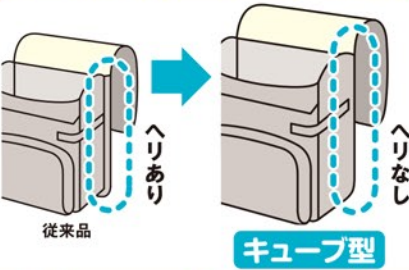

のび~るポケットにはこんなに入る!

着脱簡単!

すごい!

ピン先が飛び出さない!
安全バックル

引っ張るだけの
簡単操作!

すごい!

**タブレットの
持ち運びも安心!**

荷物のガタつきを防ぐ
組立式内装仕切り

タブレっこ

2段階
調整

仕切りを使用しタブレットを
背中に近い位置に
収納することで軽く感じる!

すごい!

**キューブ型で
軽くてスッキリ!!**

軽い! **見た目スッキリ!** **へりなしで痛くない!**

すごい!

**ガバッと開く
ポケット!**

荷物の出し入れがしやすい!

マジカルポケット

手前に大きく開く
「前折れポケット」だから
連絡帳やハンカチが
さっと取り出せます!

すごい!

**100m先
からの光でも
反射!**

360°光る!

暗い帰り道も安心!

夕暮れ反射時